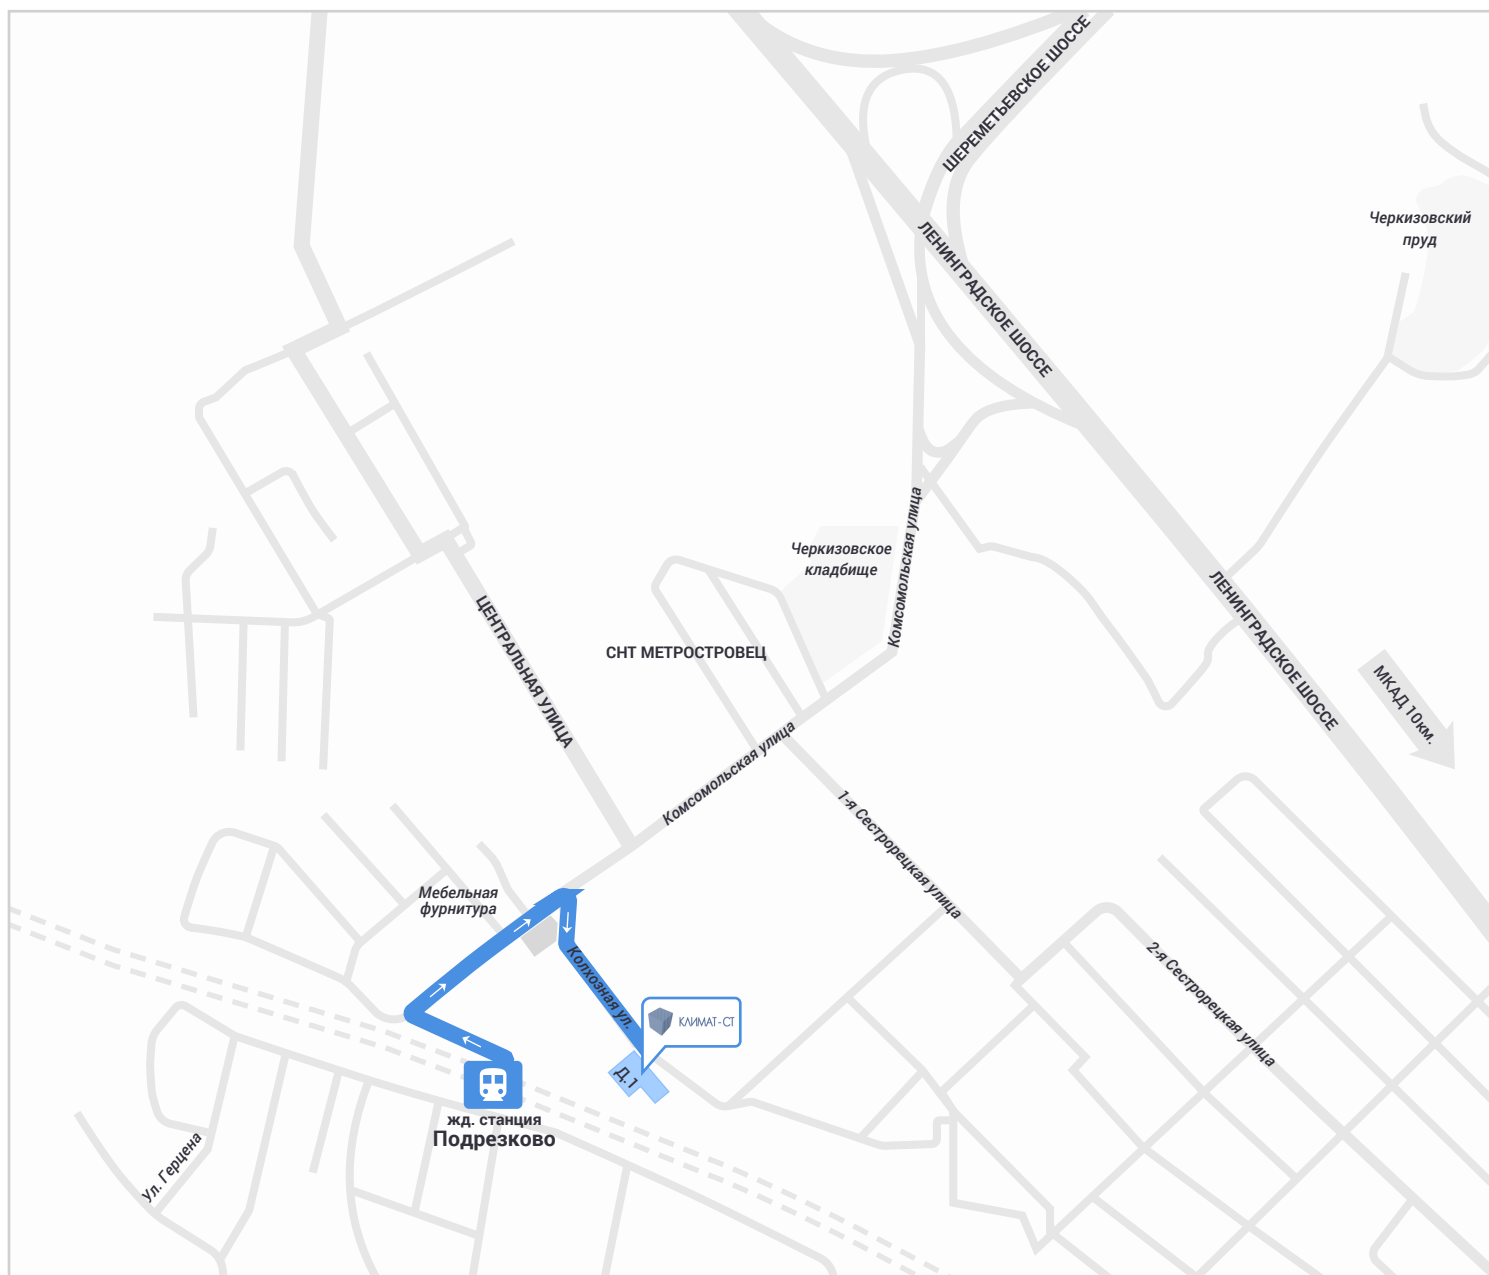

## СХЕМА ПРОЕЗДА

Московская область, микрорайон Подрезково, улица Колхозная, дом 1  
(проезд через улицу Комсомольская)

Режим работы: 9:00-18:00, выходные дни: суббота, воскресенье.

Тел: +7 (903) 149 7311 +7 (903) 149 8111

Маршрут пешком от ЖД. платформы Подрезково

GPS: 55.941986, 37.338008