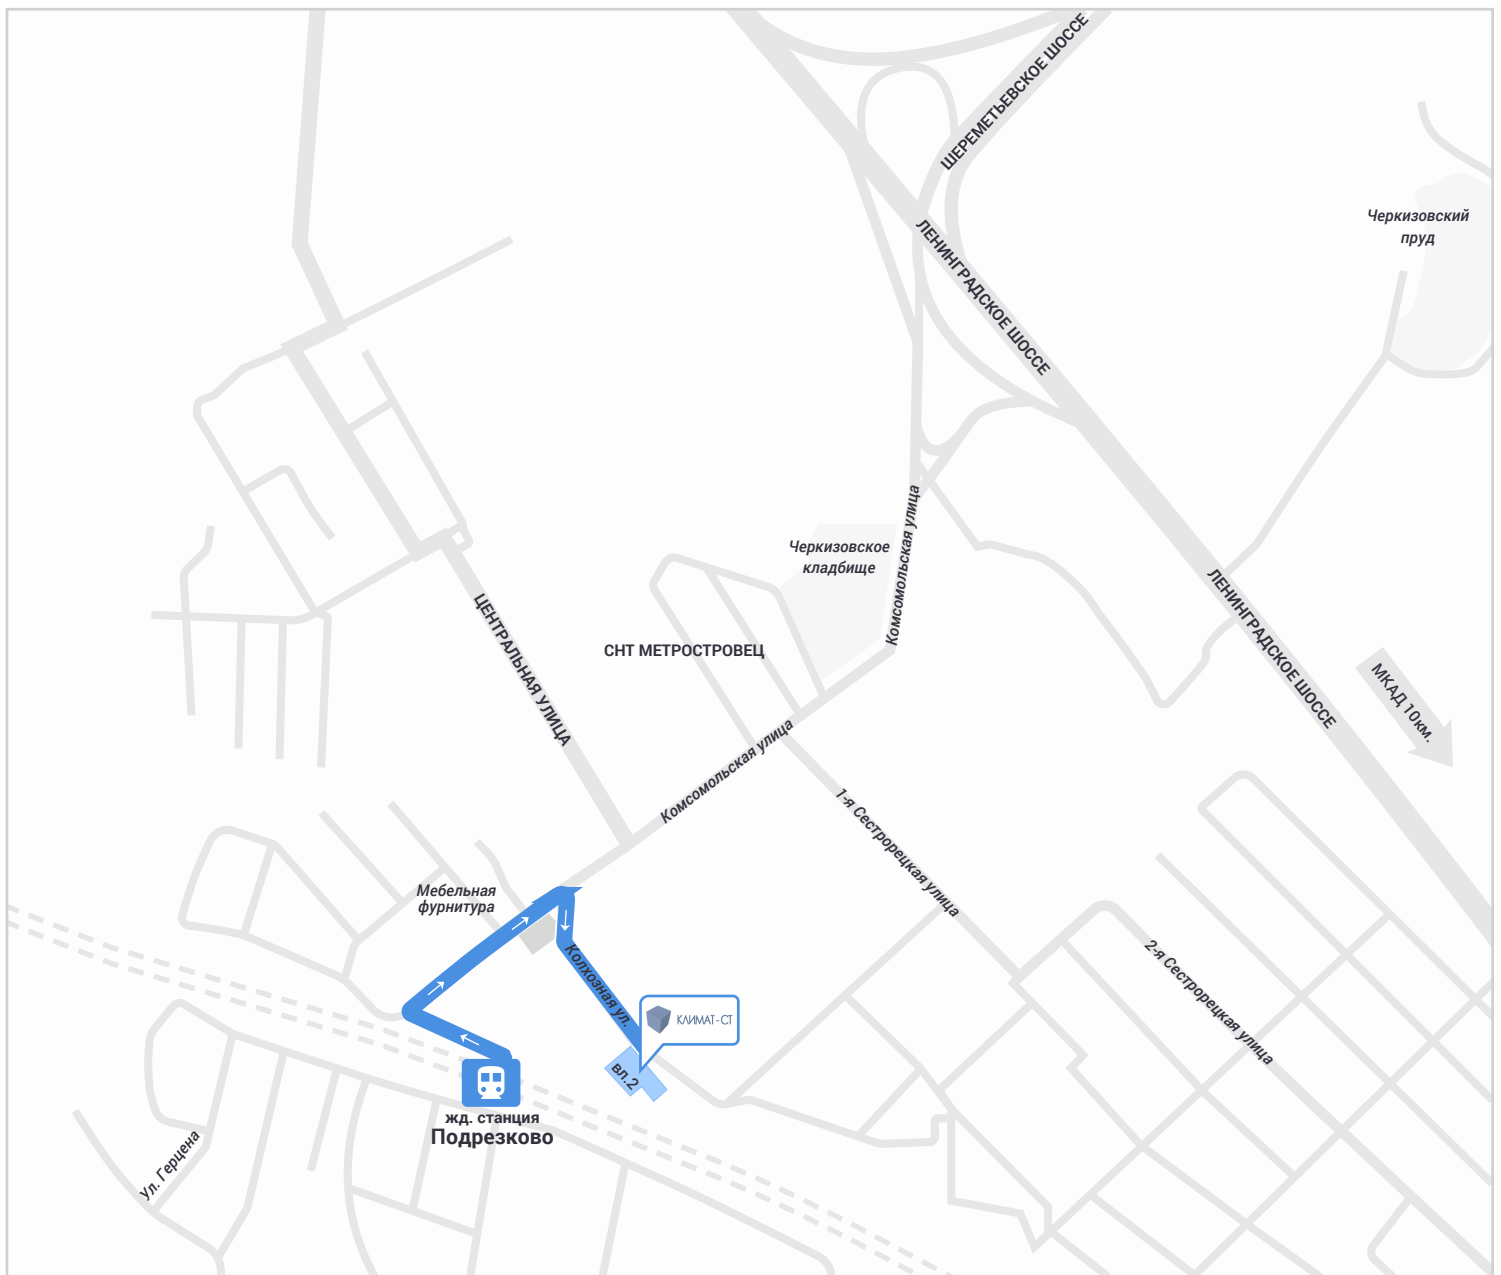

СХЕМА ПРОЕЗДА

Московская область, г. Химки, мкр. Подрезково,
улица Колхозная, владение 2, строение 2
(проезд через улицу Комсомольская)

Режим работы: 9:00-18:00, выходные дни: суббота, воскресенье.

Тел: +7 (903) 149 7311 +7 (903) 149 8111

Маршрут пешком от ЖД. платформы Подрезково

GPS: 55.941986, 37.338008