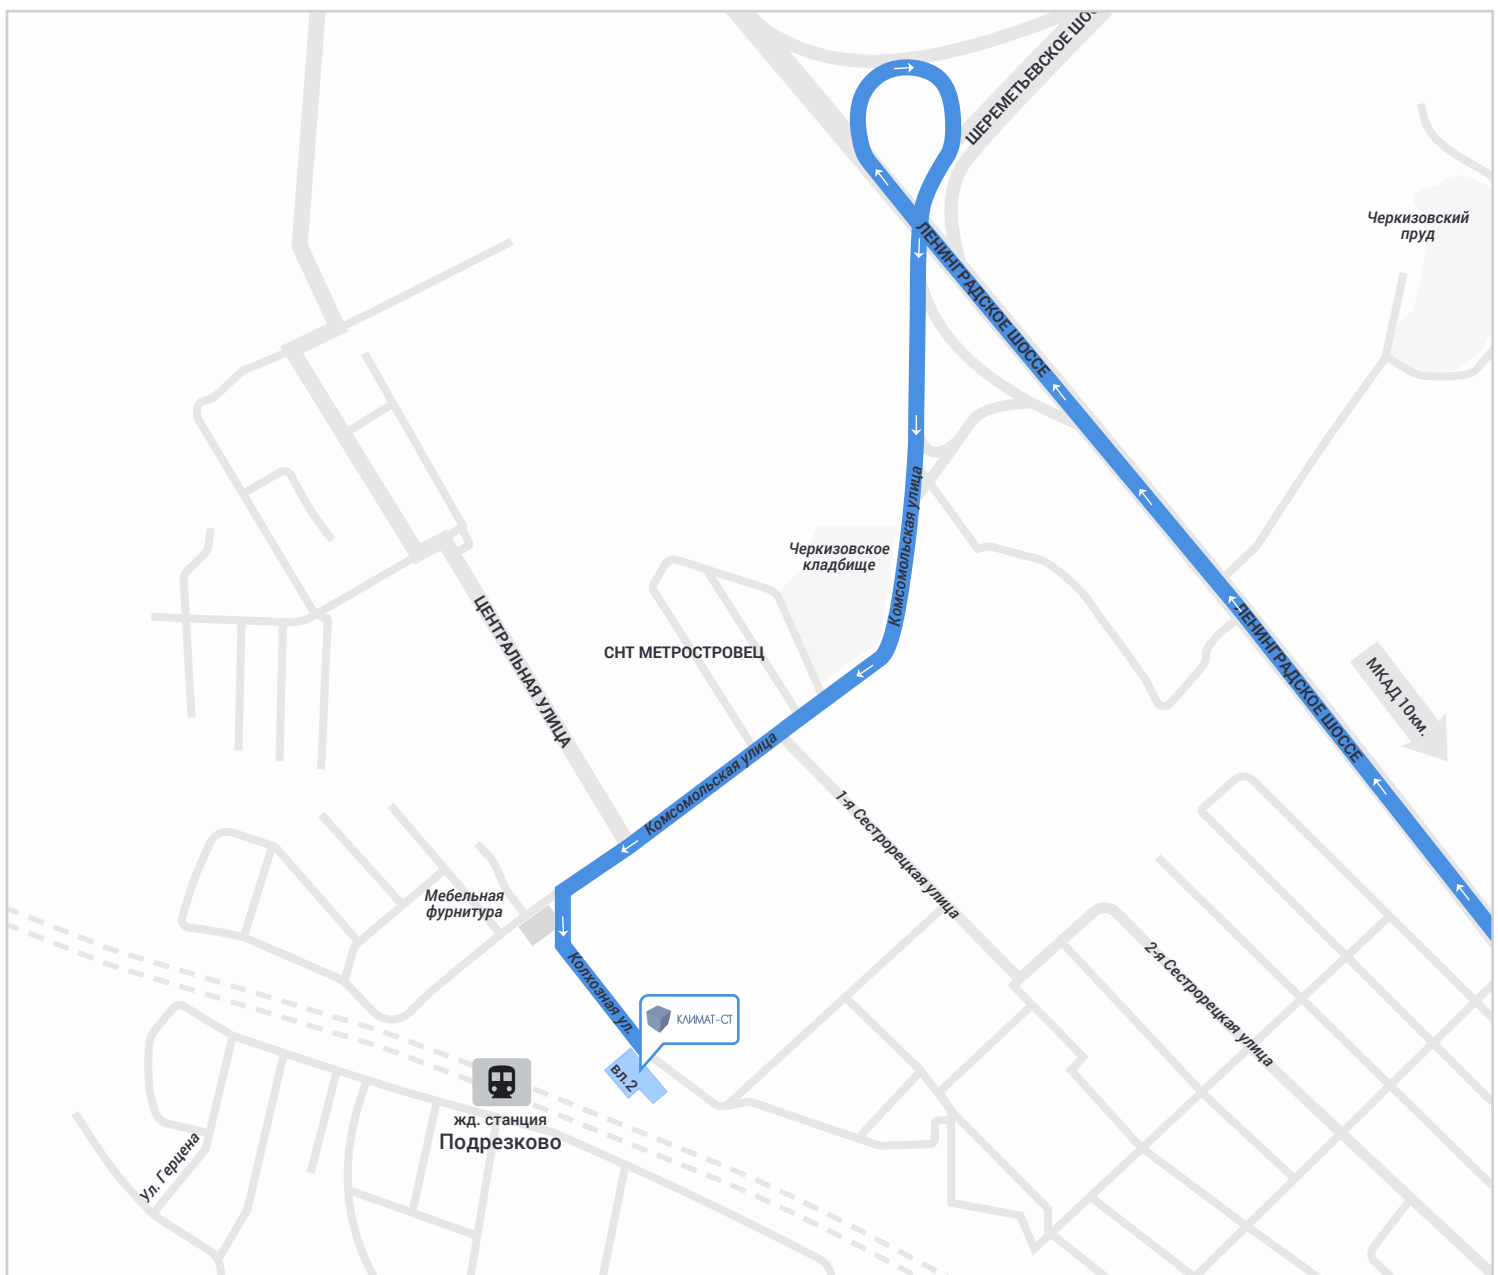

КЛИМАТ-СТ

СХЕМА ПРОЕЗДА

Московская область, г. Химки, мкр. Подрезково,
улица Колхозная, владение 2, строение 2
(проезд через улицу Комсомольская)

Режим работы: 9:00-18:00, выходные дни: суббота, воскресенье.

Тел: +7 (903) 149 7311 +7 (903) 149 8111

Ленинградское шоссе из Москвы

GPS: 55.941986, 37.338008